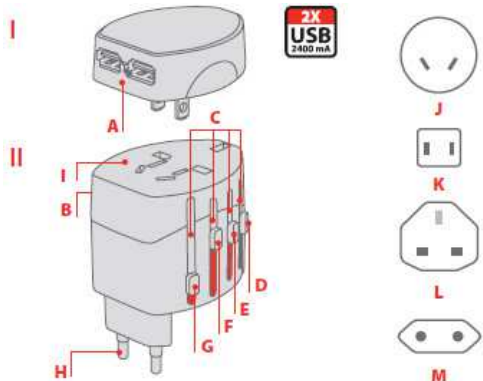

SKROSS ワールド・トラベル・アダプター USB 2ポート付き
型番 : EVO USB 2.4A

<製品特徴>

世界対応 150ヶ国以上で使用可能。
(対応コンセントタイプ : A, B, C, BF, B3, O, O2, SE)
USB2ポート付きで3つの機器まで同時使用・充電可能。
電圧を変換するアダプターではありません。

<製品仕様>

入力電圧 : 100V - 250V
最大容量 : 2.5A
ヒューズ : T2.5A
サイズ : H67×W58×D61 (mm)

フリーウェイ・ユーザーサポート : 03-4334-9557

受付時間 : 10 : 00-13 : 00 (土日祝日、弊社指定休日を除く)

<各部の説明>

- A. USBポート (2ポート)
- B. 収納ボタン
- C. 国別スライダー (出力)
  - D. アメリカ、日本/USA、Japan
  - E. オーストラリア、中国/Australia、China
  - F. イギリス、香港/UK、HK
  - G. ヨーロッパ/EURO
- H. 国別プラグ (ヨーロッパ、等)
- I. 差込口 (入力)
  - J. オーストラリア、中国/Australia、China
  - K. アメリカ、日本/USA、Japan
  - L. イギリス、香港/UK、HK
  - M. ヨーロッパ/EURO

下記の様に様々な機器を海外で御使用していただく事ができます。