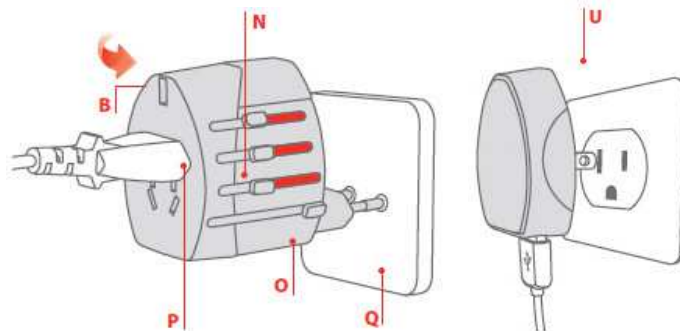

SKROSS ワールド・トラベル・アダプター USB 2ポート付き
型番 : EVO USB 2.4A

<製品特徴>

世界対応 150ヶ国以上で使用可能。
(対応コンセントタイプ : A, B, C, BF, B3, O, O2, SE)
USB2ポート付きで3つの機器まで同時使用・充電可能。
電圧を変換するアダプターではありません。

<製品仕様>

入力電圧 : 100V - 250V
最大容量 : 2.5A
ヒューズ : T2.5A
サイズ : H67×W58×D61 (mm)

下記の様に様々な機器を海外で御使用していただく事ができます。

<使用方法>

1. 使用前にBの収納ボタンを押して、すべてのスライダー (C) を動かし収納されている状態にします。
2. コンセントの形状に合うピンを出すためにCの4つのスライダーのうち一つを前へ押し出します。
3. 機器がつかまっているコンセントを (P)またはUSBケーブルをアダプター (A) に接続します。
4. アダプターを (Q) または (U) に差し込みます。
5. 使用後はすべてのスライダーを元の位置に戻して、すべてのピンを収納します。

「SKROSS ワールドアダプター USB 2ポート付き」は変換アダプターとUSBポートを同時に使い、3つの機器に電源供給が可能です。

<製品仕様> 製品仕様の範囲内でご使用下さい。

商品型番 : EVO USB
本体重量 : 145g
入力電圧 : 100V - 250V
最大容量 : 2.5A
USB出力 : 5V / 2400mA
取替え式ヒューズ : T2.5A (予備2個付属)
パッケージサイズ : H 170×W170×D75 (mm)